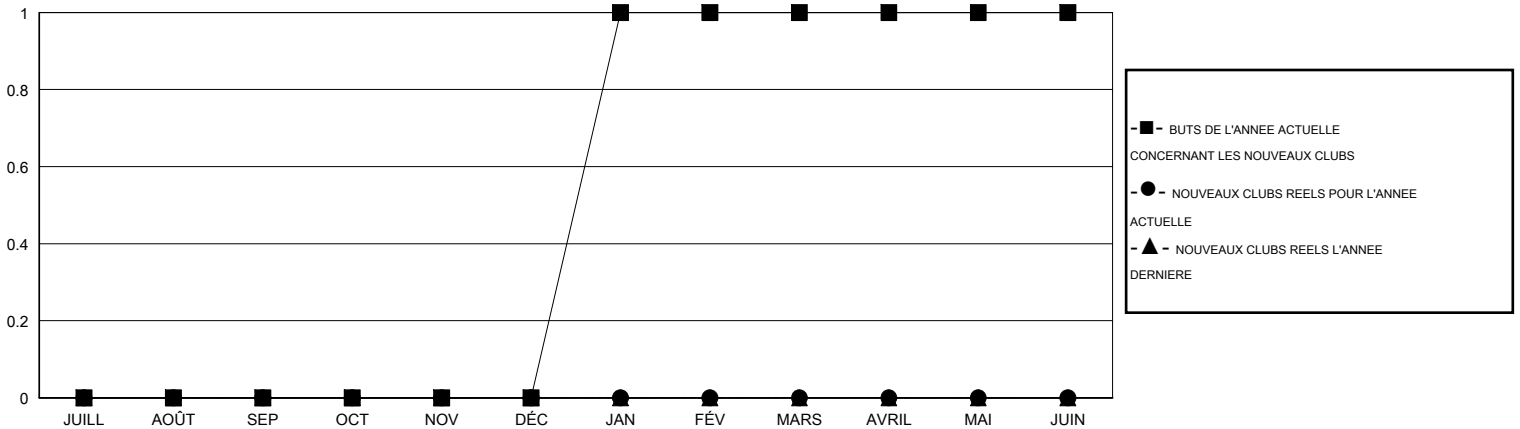

MONTHLY MEMBERSHIP PROGRESS REPORT

District 112 B

Results as of: 9/30/2015

GMT: Jean-Jacques STOFFEL-MUNCK

LIEU BELGIUM

RC EME 4

Clubs					Membres				
RESULTATS POUR 2015-2016					RESULTATS POUR 2015-2016				
TRIMESTRE	BUT CONCERNANT LES NOUVEAUX CLUBS	NOUVEAUX CLUBS	CLUBS ANNULÉS	GAIN NET/PERTE NETTE	TRIMESTRE	BUT CONCERNANT LES NOUVEAUX MEMBRES	MEMBRES FONDATEURS ET NOUVEAUX AJOUTÉS	MEMBRES RADIÉS	GAIN NET/PERTE NETTE
JUILL/AOÛT/SEP	0	0	0	0	JUILL/AOÛT/SEP	-5	29	32	-3
OCT/NOV/DÉC	0	0	0	0	OCT/NOV/DÉC	5	0	0	0
JAN/FÉV/MARS	1	0	0	0	JAN/FÉV/MARS	25	0	0	0
AVRIL/MAI/JUIN	0	0	0	0	AVRIL/MAI/JUIN	5	0	0	0

BUTS ET NOUVEAUX CLUBS REELS - CUMULATIF