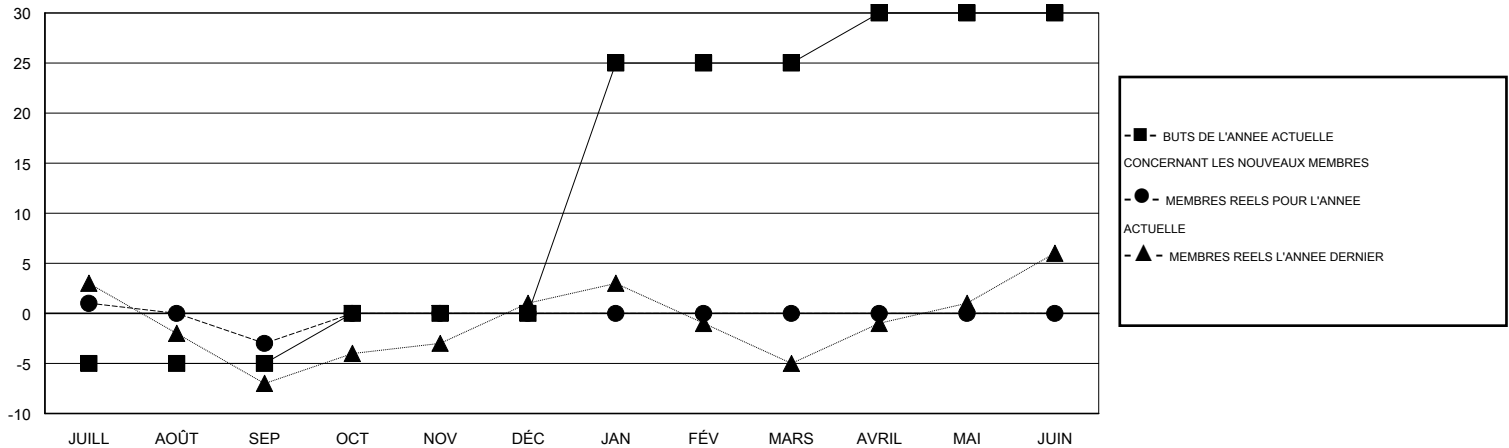

MONTHLY MEMBERSHIP PROGRESS REPORT

District 112 B

Results as of: 9/30/2015

GMT: Jean-Jacques STOFFEL-MUNCK

LIEU BELGIUM

RC EME 4

Clubs					Membres				
RESULTATS POUR 2015-2016					RESULTATS POUR 2015-2016				
TRIMESTRE	BUT CONCERNANT LES NOUVEAUX CLUBS	NOUVEAUX CLUBS	CLUBS ANNULÉS	GAIN NET/PERTE NETTE	TRIMESTRE	BUT CONCERNANT LES NOUVEAUX MEMBRES	MEMBRES FONDATEURS ET NOUVEAUX AJOUTÉS	MEMBRES RADIÉS	GAIN NET/PERTE NETTE
JUILL/AOÛT/SEP	0	0	0	0	JUILL/AOÛT/SEP	-5	29	32	-3
OCT/NOV/DÉC	0	0	0	0	OCT/NOV/DÉC	5	0	0	0
JAN/FÉV/MARS	1	0	0	0	JAN/FÉV/MARS	25	0	0	0
AVRIL/MAI/JUIN	0	0	0	0	AVRIL/MAI/JUIN	5	0	0	0

BUTS ET NOUVEAUX CLUBS REELS - CUMULATIF

BUTS ET MEMBRES REELS - CUMULATIF

CLUBS RADIÉS: 0	23 CLUBS OF 71 ONT AJOUTE 1 OU PLUSIEURS NOUVEAUX MEMBRES	<u>DISTRIBUTION PAR SEXE</u>	
		HOMME	1,630 (83.38%)
<u>MEMBRES RADIÉS</u>	CLIQUER ICI POUR AVOIR LES DONNEES DE L'EVALUATION DE SANTE	FEMME	325 (16.62%)
DECEDE		5	MEMBRES D'UNITE FAMILIALE
CLUB ANNULÉ	0	CHEF DE FAMILLE	0
AUTRE	27	N'EST PAS CHEF DE FAMILLE	0
TOTAL	32		